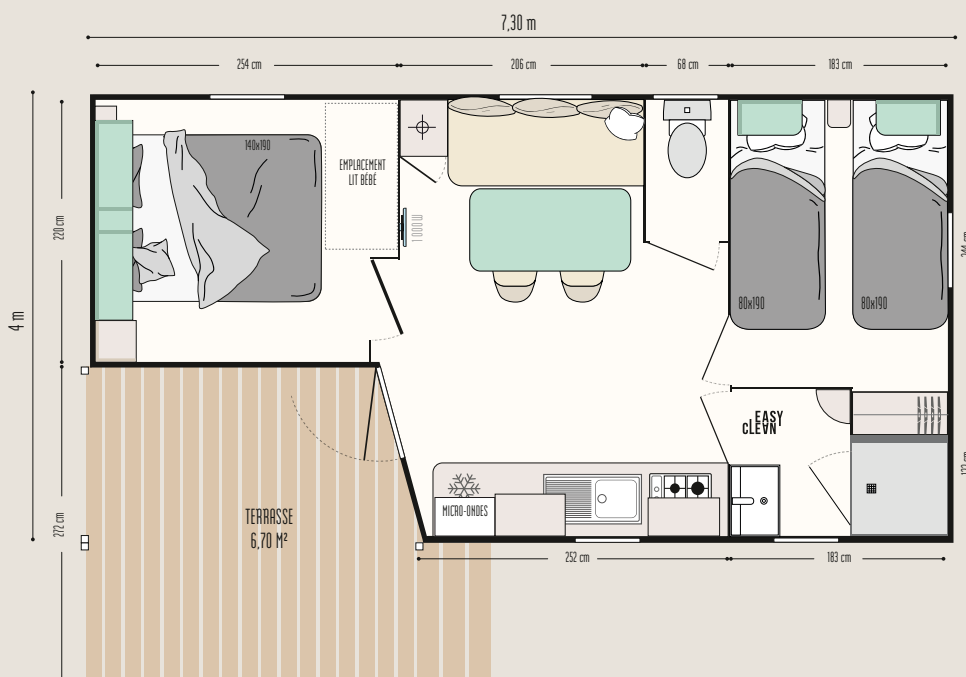

# Loggia Compact

**IRM**  
IDÉALE RÉSIDENCE MOBILE

Le défi d'un  
modèle compact  
avec terrasse  
intégrée

Modèle présenté avec l'option rambarde métal et toile

## Les TOP options

Couverture de terrasse.  
Lit haut transversal pour plus de place ou plus de couchages.  
Couchage d'appoint dans le canapé.

|                      |             |            |               |                              |
|----------------------|-------------|------------|---------------|------------------------------|
|                      |             |            |               |                              |
| 22,50 m <sup>2</sup> | 4 couchages | 7.30 x 4 m | 1 salle d'eau | Terrasse 6,70 m <sup>2</sup> |

### LE SÉJOUR

- Table repas avec plateau aux bords arrondis et pieds berceau en métal
- 2 suspensions lumineuses
- Canapé sur pieds sur pieds
- 2 chaises in & out noires
- Store enrouleur

### LA SALLE D'EAU & WC

- Salle d'eau Easy Clean facile à nettoyer et conçue pour durer
- Bac de douche 80 x 80 cm au toucher soyeux avec seuil extra plat et porte vitrée grande hauteur en verre Sécurité
- Fenêtre de courtoisie en verre dépoli pour plus d'intimité
- Meuble vasque suspendu avec porte-serviettes intégré
- Luminaire en applique
- Etagères de rangement
- WC avec chasse d'eau double débit 3/6 litres et isolation phonique renforcée