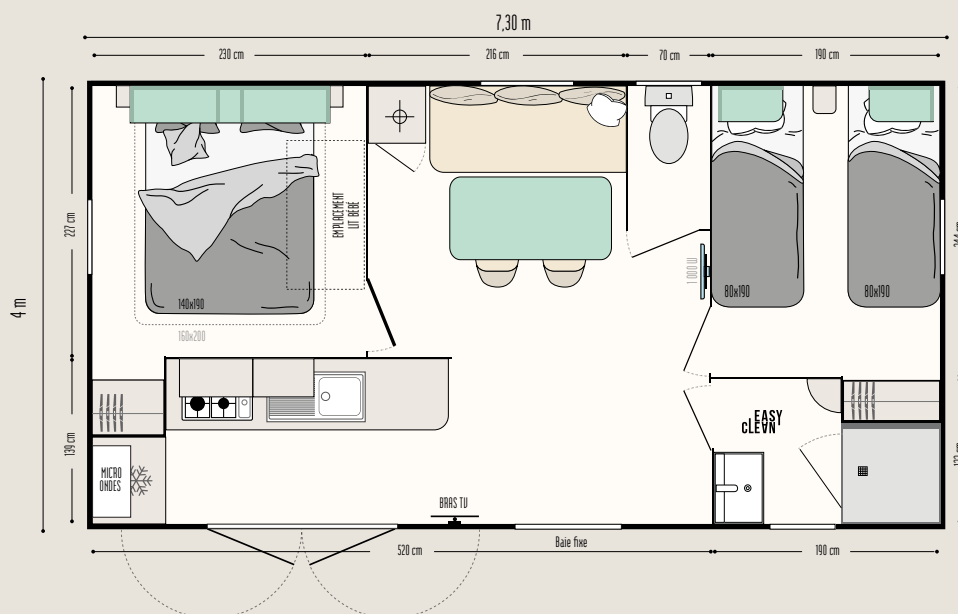

Super Mercure Riviera

IRM
IDÉALE RÉSIDENCE MOBILE

CHATEAUREUX

Le défi d'une
cuisine conviviale
dans un
espace compact

LES POINTS FORTS

- + Les atouts du Super Mercure et ses espaces optimisés pour la famille
- + Le concept Riviera et sa grande cuisine en L ouverte sur la terrasse
- + Large baie de 87 cm côté séjour, optionnable en baie ouvrante

Les TOP options

Sèche-serviettes dans la salle d'eau.
Lit haut transversal pour plus de place ou plus de couchages dans la chambre enfants.
Porte à la place de la baie fixe.

26,10 m²*

4 couchages

7,30 x 4 m

1 salle d'eau