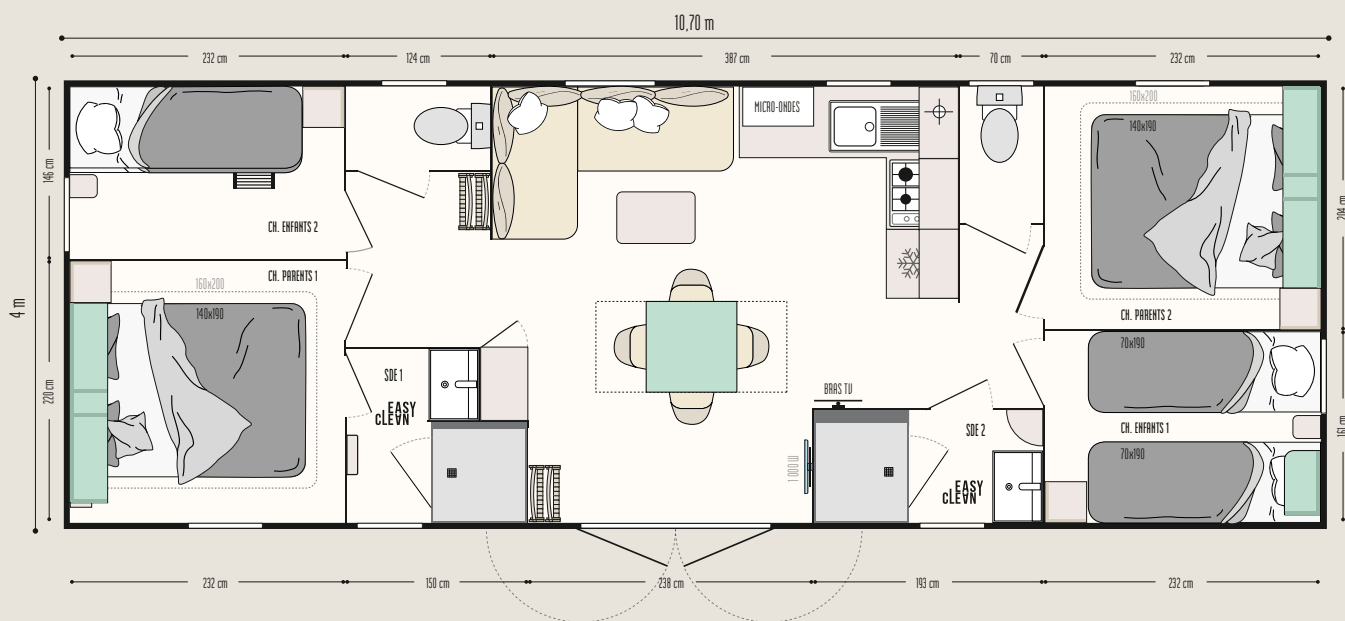

Aqua 4

IRM
IDÉALE RÉSIDENCE MOBILE

UNIQUE

Le seul dans sa catégorie

LES POINTS FORTS

- + 4 chambres : capacité d'occupation maximale
- + Suite parentale avec accès direct à la salle d'eau privative
- + 2 salles d'eau Easy Clean

Les TOP options

Lit 160 x 200 cm dans la chambre parentale et dans la 2ème chambre adultes.
Miroir dans le salon.
Prise USB dans le salon et dans les chambres.

38,60 m²*

8 couchages

10,70 x 4 m

2 salles d'eau

Le modèle tribu

LA CUISINE

- Caisson pour micro-ondes
- Casseroles grande capacité
- Plaque gaz 4 feux, blanche
- Réfrigérateur/congélateur 2 portes 204 L, blanc
- Store enrouleur

LE SÉJOUR

- Table repas à rallonge
- 2 suspensions lumineuses
- 4 chaises in & out noires et 4 chaises pliantes
- Canapé en angle sur pieds
- Table basse
- Bras TV
- Placard de rangement

- Salles d'eau Easy Clean faciles à nettoyer et conçues pour durer
- Bac de douche 80 x 80 cm au toucher soyeux avec seuil extra plat et porte vitrée grande hauteur en verre Sécurité
- Fenêtre de courtoisie en verre dépoli pour plus d'intimité
- Meuble vasque suspendu avec porte-serviettes intégré
- Luminaire en applique dans la salle d'eau parentale
- Étagères de rangement
- WC avec chasse d'eau double débit 3/6 litres et isolation phonique renforcée