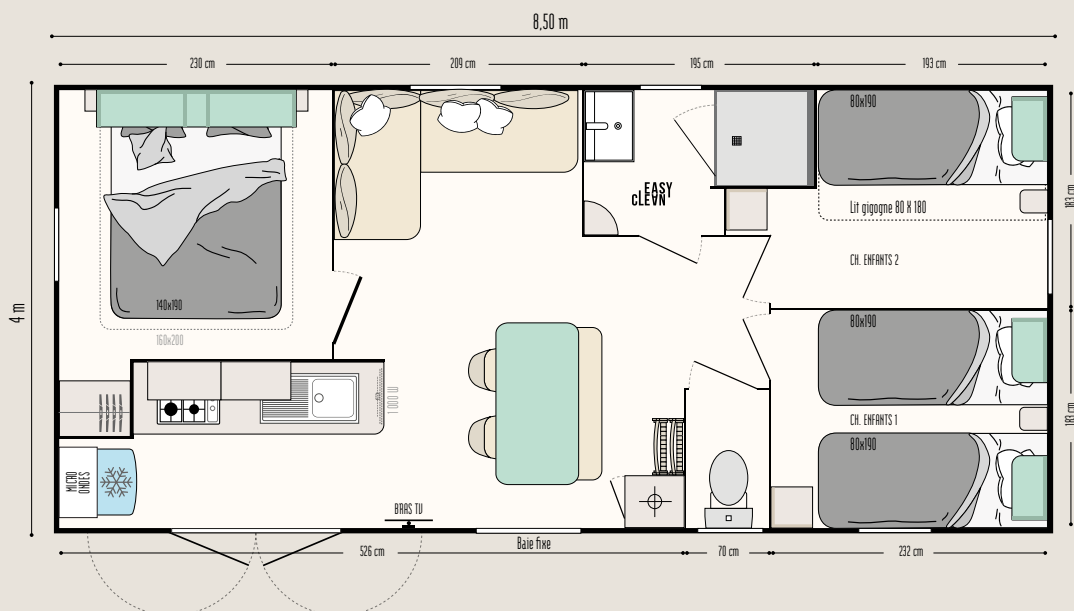

PLEIN DE VIE