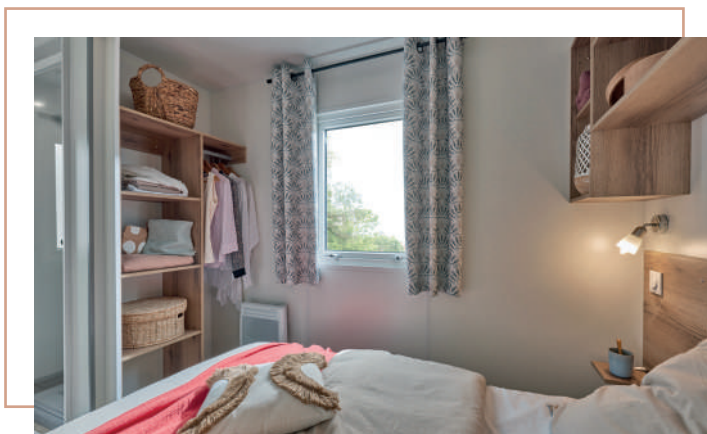

STRUCTURE	
Couverture bac acier anthracite forme TR14	✓
Couverture bac acier blanc forme TR14	○
Double essieu	✓
Bardage Vinyle Sand Horizontal	✓
Bardage Bois rustique, Bois Marron 122, Shadow, Moka, Sierra, Châtaigne ou Vinyle Sand Vertical	○
Menuiseries extérieures, gouttières et descentes blanches	✓
Menuiseries extérieures, gouttières et descentes anthracite	○
Volets roulants chambres	○
Contacteur à clé	○
Prise 230 V extérieure anthracite	○
Précâblage climatisation	○
Chauffe-eau électrique 90 L	✓
Chauffe-eau gaz ventouse horizontal	○
Délesteur cycle automatique	○
Extincteur	○
Centralisation des eaux usées	○
ISOLATION	
Laine minérale sous toiture 60 mm	✓
Laine minérale sous toiture 160 ou 200 mm	○
Isolation périphérique thermo-réfecteur simple	✓
Isolation périphérique thermo-réfecteur double avec ou sans Ecopeg 50 mm	○
Isolation plancher polystyrène extrudé 20 mm	✓
Isolation calorifuge tuyaux	○
Fil traceur antigel tuyaux et calorifuge	○
SALON ET CUISINE	
Banquette Alto (sans convertible) revêtement vinyle	✓
Banquette Davis (avec convertible) revêtement vinyle	○
Canapé Élite Corbusen convertible revêtement tissu	○
Rideaux occultants	✓
Voilage fenêtres salon	○
Radiateur radiant 1 000 W	✓
Plaque gaz blanche 4 foyers	✓
Plaque gaz inox, électrique blanche ou inox, vitrocéramique ou induction	○
Four gaz ou électrique	○
Hotte blanche ou silver	○
Réfrigérateur-congélateur blanc	✓
Réfrigérateur-congélateur inox ou Élite inox	○
Prééquipement lave-vaisselle et lave-vaisselle 12 couverts blanc ou inox	○
Prééquipement lave-linge et lave-linge	○
Table repas fixe + 4 chaises Érika blanches en résine + 2 chaises pliantes bois	✓
Table basse	○
Support TV avec bras orientable	✓
CHAMBRES	
Rideaux occultants	✓
Voilage fenêtres	○
Stores moustiquaires ou stores moustiquaires occultants	○
Radiateur radiant 500 W	○
Chambre parentale : lit 140 x 190 sur pieds	✓
Chambre parentale : lit 140 x 190 sur vérins	○
Chambre parentale : lit 160 x 200 sur pieds ou sur vérins	○
Chambre parentale : matelas mousse standard	✓
Chambre parentale : matelas mousse confort ou super confort	○
Chambre 2 : 2 lits 80 x 190 sur pieds	✓
Chambre 2 : lits gigognes 80 x 190 ou 70 x 190 ou 140 x 190 sur pieds ou lit hauteur transversal 80 x 190 échelle milieu	○
Chambre 2 : matelas mousse standard	✓
Chambre 2 : matelas mousse confort ou super confort (incompatible lits gigognes)	○
Chambre 3 : lits gigognes 70 x 190 et matelas mousse standard	✓
Portes pavillon meubles	○
Chevet(s) chambre(s) enfants	○
Miroir 130 x 35 dans chambre parentale	○
Prise 230 V + prise TV dans chambre parentale	○
Support TV avec bras orientable dans chambre parentale	○
Coffre-fort serrure à clé ou serrure électronique	○
SALLES DE BAIN ET SANITAIRES	
Sèche-serviette 300 W	○
Radiateur radiant 500 W	○
Sèche-cheveux	○
WC à poser tout céramique	✓