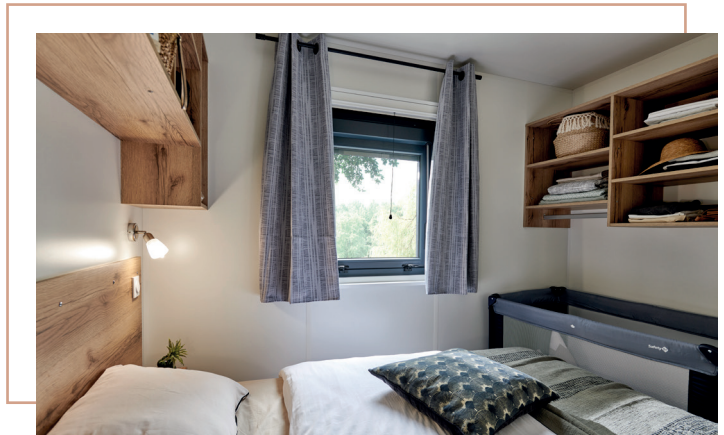

✓ Équipements
de série & optionnels

LO 770

STRUCTURE	
Couverture bac acier anthracite forme TRI4	✓
Couverture bac acier blanc forme TRI4	○
Bardage Vinyle Sand Horizontal	✓
Bardage Bois rustique, Bois Marron 122, Shadow, Moka, Sierra, Châtaigne ou Vinyle Sand Vertical	○
Menuiseries extérieures, gouttières et descentes blanches	✓
Menuiseries extérieures, gouttières et descentes anthracite	○
Volets roulants chambres	○
Contacteur à clé	○
Prise 230 V extérieure anthracite	○
Précâblage climatisation	○
Chauffe-eau électrique 90 L	✓
Chauffe-eau gaz ventouse horizontal	○
Délesteur cycle automatique	○
Extincteur	○
Centralisation des eaux usées	○

ISOLATION	
Laine minérale sous toiture 60 mm	✓
Laine minérale sous toiture 160 ou 200 mm	○
Isolation périphérique thermo-réfecteur simple	✓
Isolation périphérique thermo-réfecteur double avec ou sans Ecopeg 50 mm	○
Isolation plancher polystyrène extrudé 20 mm	✓
Isolation calorifuge tuyaux	○
Fil traceur antigel tuyaux et calorifuge	○

SALON ET CUISINE	
Banquette Alto (sans convertible) revêtement vinyle	✓
Banquette Davis (avec convertible) revêtement vinyle	○
Canapé Élite Corbusen convertible revêtement tissu	○
Rideaux occultants	✓
Voilage fenêtres salon	○
Radiateur radiant 1 000 W	✓
Plaque gaz blanche 4 foyers	✓
Plaque gaz inox, électrique blanche ou inox, vitrocéramique ou induction	○
Four gaz ou électrique	○
Hotte blanche ou silver	○
Réfrigérateur-congélateur blanc	✓
Réfrigérateur-congélateur inox ou Élite inox	○
Prééquipement lave-vaisselle et lave-vaisselle 12 couverts blanc ou inox	○
Table repas fixe + 4 chaises Érika blanches en résine	✓
Table basse	○
Support TV avec bras orientable	✓