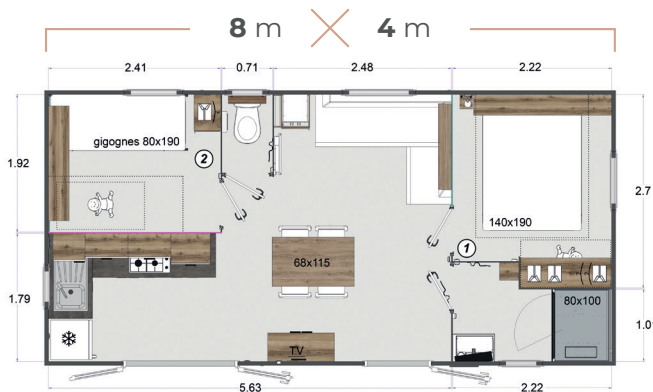

Lodge LO 770

Une cuisine qui donne
sur la terrasse

29,50 m²

2
CHAMBRES

4-6
PERSONNES*

1
SDB

360° Visite à 360°

■ Ambiance murale « Talbo » ■ Ambiance murale « Baïkal »

SALON | SÉJOUR

Radiateur radiant 1 000 W
Banquette revêtement vinyle
Rideaux occultants
VMC - Détecteur de fumée

CUISINE

Réfrigérateur-congélateur blanc
Plaque gaz blanche 4 foyers
Table repas fixe

CHAMBRES

Matelas mousse standard
Lit 140 x 190 sur pieds (chambre parentale)
Lits gigognes 80 x 190 (chambre 2)
Rideaux occultants

SALLE DE BAIN | DIVERS

Chauffe-eau électrique 90 L
Douche 80 x 100 cm
WC à poser tout céramique

CHAMBRES	
Rideaux occultants	✓
Voilage fenêtres	○
Stores moustiquaires ou stores moustiquaires occultants	○
Radiateur radiant 500 W	○
Chambre parentale : lit 140 x 190 sur pieds	✓
Chambre parentale : lit 140 x 190 sur vérins	○
Chambre parentale : lit 160 x 200 sur pieds ou sur vérins	○
Chambre parentale : matelas mousse standard	✓
Chambre parentale : matelas mousse confort ou super confort	○
Chambre 2 : lits gigognes 80 x 190	✓
Chambre 2 : 2 lits 80 x 190 sur pieds ou 140 x 190 sur pieds ou lit hauteur transversal 80 x 190 échelle milieu	○
Chambre 2 : matelas mousse standard	✓
Chambre 2 : matelas mousse confort ou super confort (incompatible lits gigognes)	○
Portes pavillon meubles	○
Chevet(s) chambre(s) enfants	○
Miroir 130 x 35 dans chambre parentale	○
Prise 230 V + prise TV dans chambre parentale	○
Support TV avec bras orientable dans chambre parentale	○
Coffre-fort serrure à clé ou serrure électronique	○