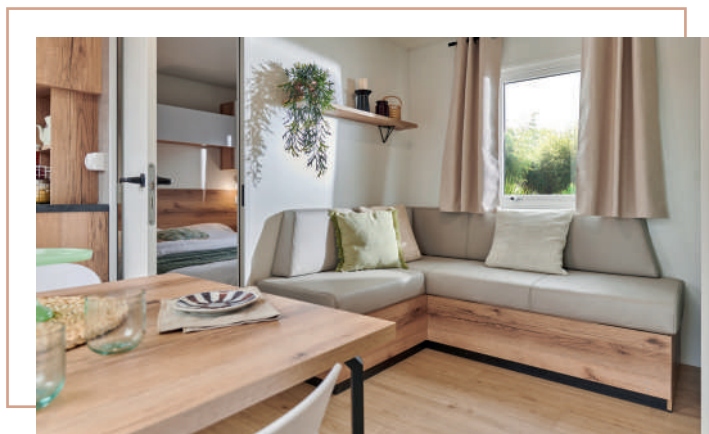

La qualité bien inspirée

✓ Équipements de série & optionnels

LO 87

STRUCTURE	
Couverture bac acier anthracite forme TR14	✓
Couverture bac acier blanc forme TR14	○
Bardage Vinyle Sand Horizontal	✓
Bardage Bois rustique, Bois Marron 122, Shadow, Moka, Sierra, Châtaigne ou Vinyle Sand Vertical	○
Menuiseries extérieures, gouttières et descentes blanches	✓
Menuiseries extérieures, gouttières et descentes anthracite	○
Volets roulants chambres	○
Contacteur à clé	○
Prise 230 V extérieure anthracite	○
Précâblage climatisation	○
Chauffe-eau électrique 90 L	✓
Chauffe-eau gaz ventouse horizontal	○
Délesteur cycle automatique	○
Extincteur	○
Centralisation des eaux usées	○
ISOLATION	
Laine minérale sous toiture 60 mm	✓
Laine minérale sous toiture 160 ou 200 mm	○
Isolation périphérique thermo-réfecteur simple	✓
Isolation périphérique thermo-réfecteur double avec ou sans Ecopeg 50 mm	○
Isolation plancher polystyrène extrudé 20 mm	✓
Isolation calorifuge tuyaux	○
Fil traceur antigel tuyaux et calorifuge	○
SALON ET CUISINE	
Banquette Alto (sans convertible) revêtement vinyle	✓
Banquette Davis (avec convertible) revêtement vinyle	○
Canapé Élite Corbusen convertible revêtement tissu	○
Rideaux occultants	✓
Voilage fenêtres salon	○
Radiateur radiant 1 000 W	✓
Plaque gaz blanche 4 foyers	✓
Plaque gaz inox, électrique blanche ou inox, vitrocéramique ou induction	○
Four gaz ou électrique	○
Hotte blanche ou silver	○
Réfrigérateur-congélateur blanc	✓
Réfrigérateur-congélateur inox ou Élite inox	○
Prééquipement lave-vaisselle et lave-vaisselle 12 couverts blanc ou inox	○
Table repas fixe + 4 chaises Érika blanches en résine + 2 chaises pliantes bois	✓
Table basse	○
Support TV avec bras orientable	✓
CHAMBRES	
Rideaux occultants	✓
Voilage fenêtres	○
Stores moustiquaires ou stores moustiquaires occultants	○
Radiateur radiant 500 W	○
Chambre parentale : lit 140 x 190 sur pieds	✓
Chambre parentale : lit 140 x 190 sur vérins	○
Chambre parentale : lit 160 x 200 sur pieds ou sur vérins	○
Chambre parentale : matelas mousse standard	✓
Chambre parentale : matelas mousse confort ou super confort	○
Chambre 2 : 2 lits 80 x 190 sur pieds	✓
Chambre 2 : lits gigognes 80 x 190 ou 140 x 190 sur pieds ou lit hauteur transversal 80 x 190 échelle milieu	○
Chambre 3 : lits gigognes 80 x 190	✓
Chambres 2 et 3 : matelas mousse standard	✓
Chambres 2 et 3 : matelas mousse confort ou super confort (incompatible lits gigognes)	○
Portes pavillon meubles	○
Chevet(s) chambre(s) enfants	○
Miroir 130 x 35 dans chambre parentale	○
Prise 230 V + prise TV dans chambre parentale	○
Support TV avec bras orientable dans chambre parentale	○
Coffre-fort serrure à clé ou serrure électronique	○
SALLE DE BAIN ET SANITAIRES	
Sèche-serviette 300 W	○
Radiateur radiant 500 W	○
Sèche-cheveux	○
WC à poser tout céramique	✓