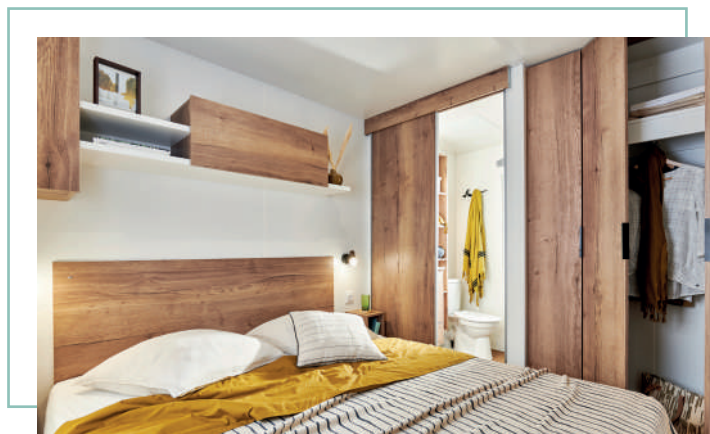

STRUCTURE	
Couverture bac acier anthracite forme tuile	✓
Double essieu	✓
Closoir mousse	○
Bardage Vinyle Sand Horizontal	✓
Bardage Bois Marron 122, Shadow, Moka, Sierra, Châtaigne ou Vinyle Sand Vertical	○
Menuiseries extérieures avec volets roulants chambre(s), gouttières et descentes blanches	✓
Menuiseries extérieures avec volets roulants chambre(s), gouttières et descentes anthracite	○
Contacteur à clé	○
Prise 230 V extérieure anthracite	✓
Précâblage climatisation	○
Chauffe-eau électrique 90 L	✓
Réseau gaz propane 37 mb détendeur 1,3 kg favex (incompatible avec chauffe-eau gaz)	✓
Réseau gaz propane 37 mb inverseur détendeur favex télémetry ready (obligatoire pour chauffe-eau gaz)	○
Chauffe-eau gaz ventouse horizontal	○
Délesteur cycle automatique	○
Extincteur	○
Centralisation des eaux usées	○
ISOLATION	
Laine minérale sous toiture 160 mm	✓
Laine minérale sous toiture 200 mm	○
Isolation périphérique thermo-réfecteur double	✓
Isolation périphérique thermo-réfecteur double avec Ecopeg 50 mm	○
Isolation plancher polystyrène extrudé 30 mm	✓
Isolation calorifuge tuyaux	○
Fil traceur antigél tuyaux et calorifuge	○
SALON ET CUISINE	
Canapé Corbusen convertible revêtement tissu	✓
Rideaux occultants	✓
Voilage fenêtres salon	✓
Radiateur radiant 1 000 W	✓
Plaque gaz inox 4 foyers	✓
Plaque électrique blanche ou inox, vitrocéramique ou induction	○
Four gaz ou électrique	○
Hotte blanche	✓
Hotte silver	○
Réfrigérateur-congélateur inox	✓
Prééquipement lave-vaisselle et lave-linge	✓
Lave-vaisselle 12 couverts inox	○
Lave-linge avec hublot	○
Table repas fixe + 4 chaises Isak bois blanc + 2 chaises pliantes bois	✓
Table basse	✓
Support TV avec bras orientable	✓
CHAMBRES	
Rideaux occultants	✓
Voilage fenêtres	✓
Stores moustiquaires	○
Plafond rayonnant	○
Chambre parentale : lit 160 x 200 sur vérins	✓
Chambre parentale : matelas mousse confort 160 x 200	✓
Chambre parentale : matelas mousse super confort 160 x 200	○
Chambre 2 : 2 lits 80 x 190 sur pieds	✓
Chambre 2 : lits gigognes 80 x 190 ou 70+70 x 190 ou lit 140 x 190 sur pieds	○
Chambre 2 : matelas mousse confort 80 x 190	✓
Chambre 2 : matelas mousse super confort 80 x 190 (impossible lits gigognes)	○
Chambre 3 : lits gigognes 70 x 190	✓
Chambre 3 : lits gigognes 80 x 190 ou 80 + 70 x 190 ou 70 x 190 sur pieds	○
Chambre 3 : matelas mousse confort 70 x 190	✓
Chevet(s) et portes pavillons chambre(s) enfants	✓
Prise 230 V + prise TV dans chambre parentale	○
Support TV avec bras orientable dans chambre parentale	○
Coffre-fort serrure à clé ou serrure électronique	○
SALLES DE BAIN ET SANITAIRES	
Radiateur radiant 500 W	○
Sèche-serviette 300 W	○
Sèche-cheveux	○
WC à poser tout céramique	✓