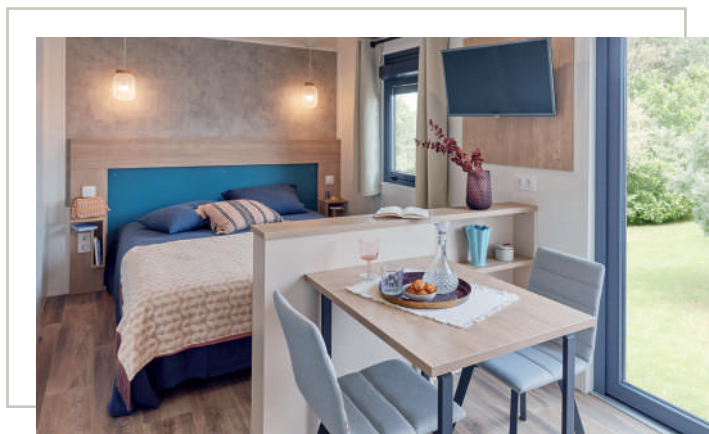

✓ Équipements de série & optionnels

STRUCTURE	
Couverture bac acier anthracite forme TR40	✓
Couverture bac acier blanc forme TR40	○
Bardage Bois Marron 122 Vertical + tôle aspect corten sérigraphiée	✓
Bardage Shadow, Forest, Moka, Sierra ou Châtaigne + tôle aspect corten sérigraphiée	○
Menuiseries extérieures avec volets roulants chambre(s), gouttières et descentes anthracite	✓
Contacteur à clé	○
Précâblage climatisation	○
Chauffe-eau électrique 90 L	✓
Réseau gaz propane 37 mb inverseur détendeur favex telemetry ready (obligatoire pour chauffe-eau gaz)	○
Chauffe-eau gaz ventouse horizontal	○
Délesteur cycle automatique	○
Extincteur	○
Centralisation des eaux usées	○
ISOLATION	
Laine minérale sous toiture 160 mm	✓
Laine minérale sous toiture 200 mm	○
Isolation périphérique thermo-réfecteur double avec Ecopeg 50 mm	✓
Isolation plancher polystyrène extrudé 30 mm	✓
Isolation calorifuge tuyaux	✓
Fil traceur antigel tuyaux et calorifuge	○
SALON ET CUISINE	
Canapé Vaucanson bleu canard	✓
Rideaux occultants	✓
Radiateur radiant 1 000 W	✓
Plaque induction 2 foyers	✓
Four gaz ou électrique	○
Hotte aspirante décorative noire à extraction extérieure	✓
Réfrigérateur top large	✓
Prééquipement lave-vaisselle	✓
Lave-vaisselle 12 couverts encastré	○
Table repas fixe + 2 chaises Firenze light grey	✓
Table basse	○
Prise 230 V + prise TV + bras orientable	✓
CHAMBRE	
Rideaux occultants	✓
Voilage fenêtres	○
Stores moustiquaires	○
Lit 160 x 200 sur pieds	✓
Lit 160 x 200 sur vérins	○
Matelas mousse super confort 160 x 200	✓
Coffre-fort serrure à clé ou serrure électronique	○
SALLE DE BAIN ET SANITAIRES	
Sèche-serviette 300 W	✓
Sèche-cheveux	✓
WC suspendus 3 L / 6 L	✓

EV 61

✓ Personnalisation intérieure & extérieure

Bardages

Bois véritable

Aspect bois

Tôles

Menuiseries