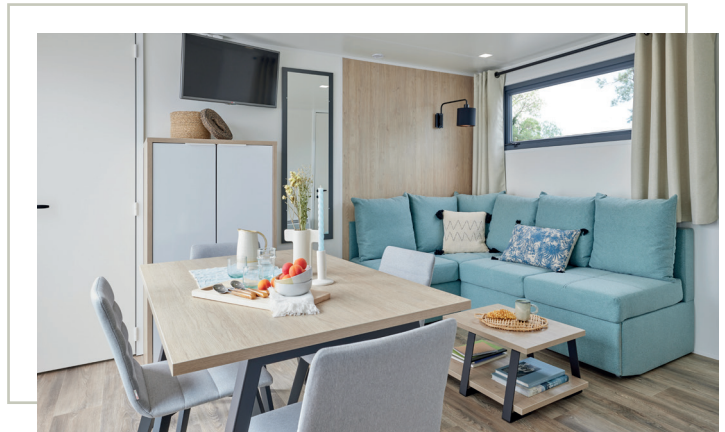

✓ : inclus / ○ : option

EV 820

✓ Personnalisation intérieure & extérieure

Bardages

Bois véritable

Aspect bois

Tôles

Menuiseries

Ambiances murales

Rideaux

Canapé

+ 1 pouf rond bleu canard (chambre parentale)

S : configuration standard

480, rue Constant Rousseau - BP 90044
53101 Mayenne Cedex

+33 (0)2 43 00 19 22

contact@rapidhome.fr

www.rapidhome.fr