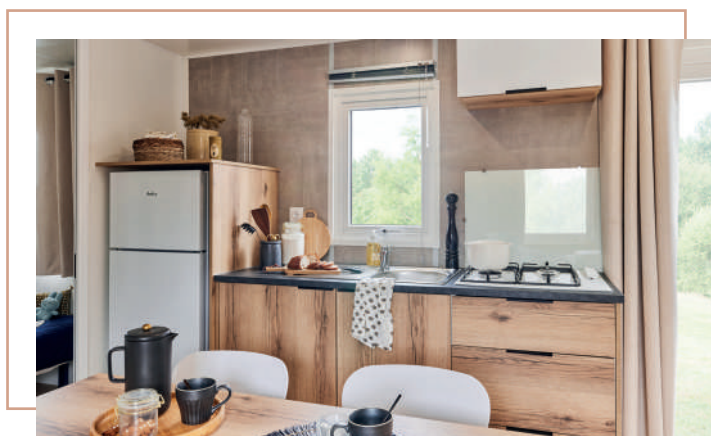

✓ Équipements
de série & optionnels

LO 8073

STRUCTURE	
Couverture bac acier anthracite forme TR14	✓
Couverture bac acier blanc forme TR14	○
Bardage Vinyle Sand Horizontal	✓
Bardage Bois rustique, Bois Marron 122, Shadow, Moka, Sierra, Châtaigne ou Vinyle Sand Vertical	○
Menuiseries extérieures, gouttières et descentes blanches	✓
Menuiseries extérieures, gouttières et descentes anthracite	○
Volets roulants chambres	○
Contacteur à clé	○
Prise 230 V extérieure anthracite	○
Précâblage climatisation	○
Chaque-eau électrique 90 L	✓
Chaque-eau gaz ventouse horizontal	○
Délesteur cycle automatique	○
Extincteur	○
Centralisation des eaux usées	○

ISOLATION	
Laine minérale sous toiture 60 mm	✓
Laine minérale sous toiture 160 ou 200 mm	○
Isolation périphérique thermo-rélecteur simple	✓
Isolation périphérique thermo-rélecteur double avec ou sans Ecopeg 50 mm	○
Isolation plancher polystyrène extrudé 20 mm	✓
Isolation calorifuge tuyaux	○
Fil traceur antigel tuyaux et calorifuge	○

SALON ET CUISINE	
Banquette Alto (sans convertible) revêtement vinyle	✓
Banquette Davis (avec convertible) revêtement vinyle	○
Canapé Élite Corbusen convertible revêtement tissu	○
Rideaux occultants	✓
Voilage fenêtres salon	○
Radiateur radiant 1 000 W	✓
Plaque gaz blanche 4 foyers	✓
Plaque gaz inox, électrique blanche ou inox, vitrocéramique ou induction	○
Four gaz ou électrique	○
Hotte blanche ou silver	○
Réfrigérateur-congélateur blanc	✓
Réfrigérateur-congélateur inox	○
Prééquipement lave-vaisselle et lave-vaisselle 12 couverts blanc ou inox	○
Table repas fixe + 4 chaises Érika blanches en résine + 2 chaises pliantes bois	✓
Table basse	○
Support TV avec bras orientable	✓