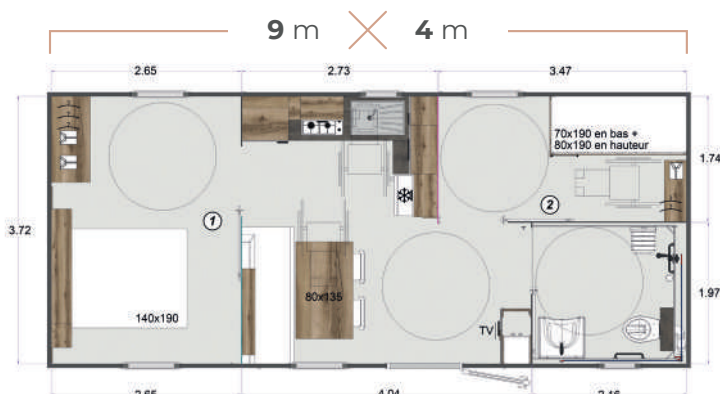

# Lodge LO 87 PMR

Équilibre entre  
fonctionnalité et accessibilité

33,10 m<sup>2</sup>

2  
CHAMBRES

4-6  
PERSONNES\*

1  
SDB

Visite à 360°

■ Ambiance murale « Talbo »

## CHAMBRES

Matelas mousse standard  
Lit 140 x 190 sur pieds (chambre parentale)  
Lit hauteur 70 + 80 x 190 (chambre 2)  
Rideaux occultants

## SALLE DE BAIN | DIVERS

Chauffe-eau électrique 90 L  
Cabine de douche PMR  
WC suspendus 3 L / 6 L

La qualité bien inspirée

✓ Équipements de série & optionnels