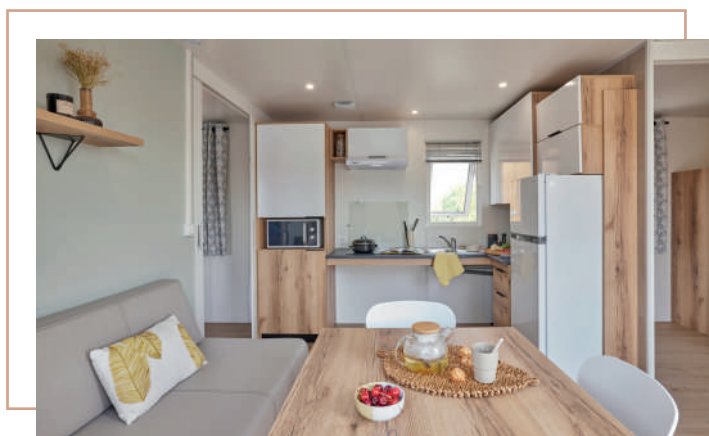

✓ Équipements de série & optionnels

LO 87 PMR

STRUCTURE	
Couverture bac acier anthracite forme TR14	✓
Couverture bac acier blanc forme TR14	○
Bardage Vinyle Sand Horizontal	✓
Bardage Bois rustique, Bois Marron 122, Shadow, Moka, Sierra, Châtaigne ou Vinyle Sand Vertical	○
Menuiseries extérieures, gouttières et descentes blanches	✓
Menuiseries extérieures, gouttières et descentes anthracite	○
Volets roulants chambres	○
Contacteur à clé	○
Prise 230 V extérieure anthracite	○
Précâblage climatisation	○
Chauffe-eau électrique 90 L	✓
Chauffe-eau gaz ventouse horizontal	○
Délesteur cycle automatique	○
Extincteur	○
Centralisation des eaux usées	○

ISOLATION	
Laine minérale sous toiture 60 mm	✓
Laine minérale sous toiture 160 ou 200 mm	○
Isolation périphérique thermo-réflécteur simple	✓
Isolation périphérique thermo-réflécteur double avec ou sans Ecopeg 50 mm	○
Isolation plancher polystyrène extrudé 20 mm	✓
Isolation calorifuge tuyaux	○
Fil traceur antigel tuyaux et calorifuge	○

SALON ET CUISINE	
Banquette Alto (sans convertible) revêtement vinyle	✓
Banquette Davis (avec convertible) revêtement vinyle	○
Rideaux occultants	✓
Voilage fenêtres salon	○
Radiateur radiant 1 000 W	✓
Plaque gaz blanche 4 foyers	✓
Plaque gaz inox, électrique blanche ou inox, vitrocéramique ou induction	○
Hotte blanche ou silver	○
Réfrigérateur-congélateur blanc	✓
Réfrigérateur-congélateur inox	○
Prééquipement lave-vaisselle et lave-vaisselle 12 couverts blanc ou inox	○
Table repas fixe + 2 chaises Érika blanches en résine	✓
Table basse	○
Support TV avec bras orientable	✓