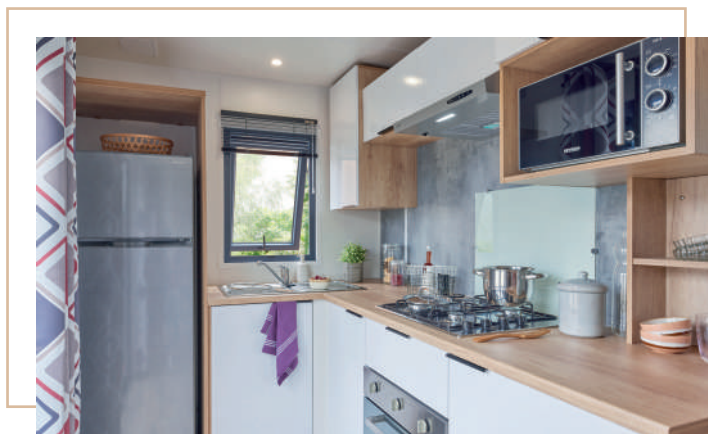

✓ : inclus / ○ : option

VP 770

✓ Personnalisation intérieure & extérieure

Bardages

Bois véritable

Aspect bois

Tôles

Menuiseries

Ambiances murales