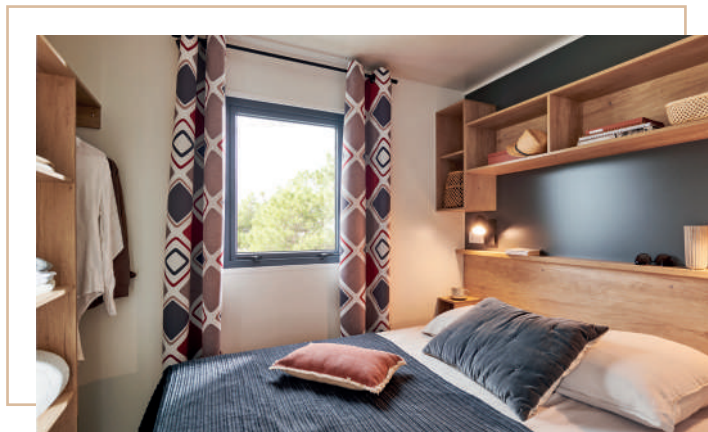

✓ : inclus / ○ : option

VP 870

✓ Personnalisation intérieure & extérieure

Bardages

Bois véritable

Aspect bois

Tôles

Menuiseries

Ambiances murales