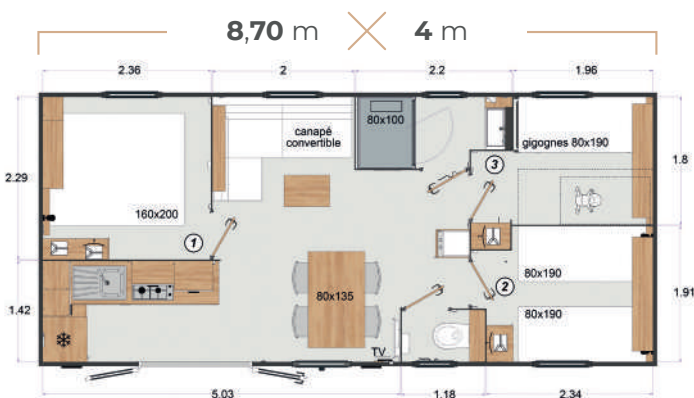

Standing VP 87

Élégance &
fonctionnalité

32 m²

3

CHAMBRES

6-8

PERSONNES*

1

SDB

Visite à 360°

SALON | SÉJOUR

Radiateur radiant 1 000 W
Canapé convertible
revêtement vinyle
Table basse
Rideaux occultants
VMC - Détecteur de fumée

CUISINE

Réfrigérateur-congélateur
inox
Hotte silver
Plaque gaz inox 4 foyers
Prééquipement
lave-vaisselle et lave-linge
Table repas fixe

CHAMBRES

Matelas mousse confort
Lit 160 x 200 sur pieds
(chambre parentale)
Lits gigognes 80 x 190
(chambre 2) et 2 lits 80 x 190
sur pieds (chambre 3)
Tête de lit avec liseuses
et prises USB (chambre
parentale)
Rideaux occultants

CHAMBRES	
Rideaux occultants	✓
Voilage fenêtres	○
Stores moustiquaires ou stores moustiquaires occultants	○
Radiateur radiant 500 W	○
Chambre parentale : lit 160 x 200 sur pieds	✓
Chambre parentale : lit 160 x 200 sur vérins	○
Chambre parentale : matelas mousse confort 160 x 200	✓
Chambre parentale : matelas mousse super confort 160 x 200	○
Chambre 2 : lits gigognes 80 x 190	✓
Chambre 2 : 2 lits 80 x 190 sur pieds ou lit hauteur transversal 80 x 190 échelle milieu	○
Chambre 3 : 2 lits 80 x 190 sur pieds	✓
Chambres 2 et 3 : matelas mousse confort 80 x 190	✓
Chambres 2 et 3 : matelas mousse super confort 80 x 190 (incompatible lits gigognes)	○
Portes pavillon meubles	○
Chevet(s) chambre(s) enfants	○
Miroir 130 x 35 dans chambre parentale	○
Prise 230 V + prise TV dans chambre parentale	○
Support TV avec bras orientable dans chambre parentale	○
Coffre-fort serrure à clé ou serrure électronique	○