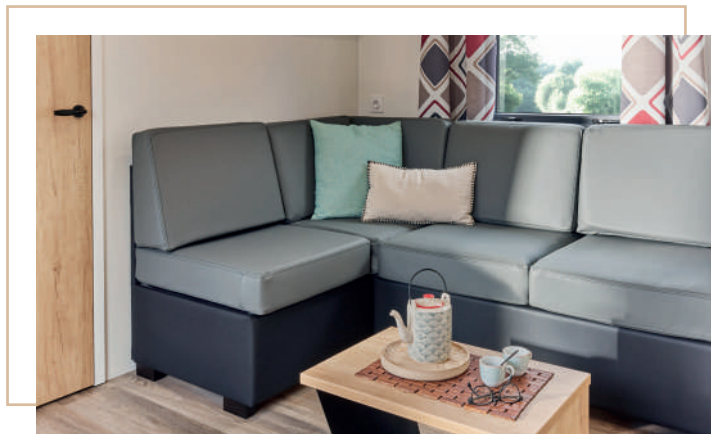

CHAMBRES	
Rideaux occultants	✓
Voilage fenêtres	○
Stores moustiquaires ou stores moustiquaires occultants	○
Radiateur radiant 500 W	○
Chambre parentale : lit 160 x 200 sur pieds	✓
Chambre parentale : lit 160 x 200 sur vérins	○
Chambre parentale : matelas mousse confort 160 x 200	✓
Chambre parentale : matelas mousse super confort 160 x 200	○
Chambre 2 : lits gigognes 80 x 190	✓
Chambre 2 : 2 lits 80 x 190 sur pieds ou lit hauteur transversal 80 x 190 échelle milieu	○
Chambre 3 : 2 lits 80 x 190 sur pieds	✓
Chambres 2 et 3 : matelas mousse confort 80 x 190	✓
Chambres 2 et 3 : matelas mousse super confort 80 x 190 (incompatible lits gigognes)	○
Portes pavillon meubles	○
Chevet(s) chambre(s) enfants	○
Miroir 130 x 35 dans chambre parentale	○
Prise 230 V + prise TV dans chambre parentale	○
Support TV avec bras orientable dans chambre parentale	○
Coffre-fort serrure à clé ou serrure électronique	○

SALLE DE BAIN ET SANITAIRES	
Sèche-serviette 300 W	○
Radiateur radiant 500 W	○
Sèche-cheveux	✓
WC suspendus 3 L / 6 L	✓

✓ Personnalisation intérieure & extérieure

Bardages

Bois véritable

Aspect bois

Tôles

Menuiseries

Ambiances murales