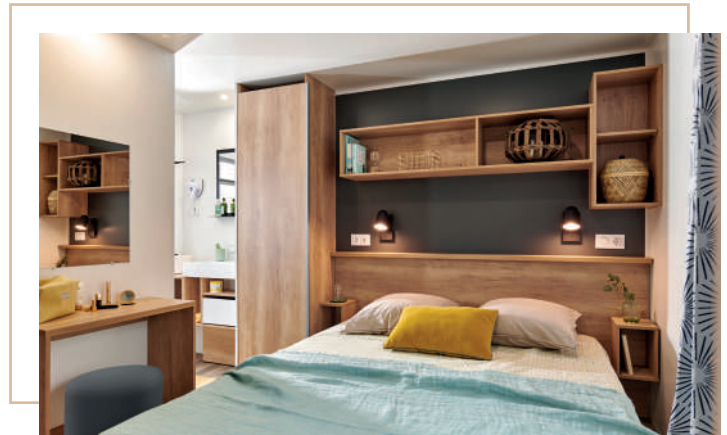

✓ Personnalisation intérieure & extérieure

Bardages

Bois véritable

Aspect bois

Tôles

Menuiseries

Ambiances murales