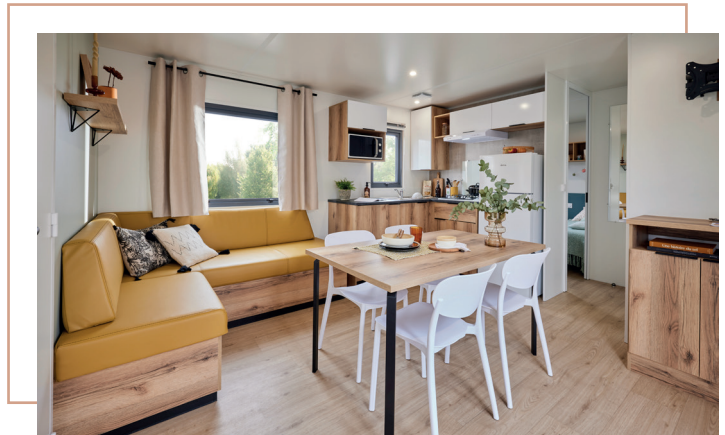

✓ Équipements
de série & optionnels

LO 83

STRUCTURE	
Couverture bac acier anthracite forme TR14	✓
Couverture bac acier blanc forme TR14	○
Bardage Vinyle Sand Horizontal	✓
Bardage Bois rustique, Bois Marron 122, Shadow, Moka, Sierra, Châtaigne ou Vinyle Sand Vertical	○
Menuiseries extérieures, gouttières et descentes blanches	✓
Menuiseries extérieures, gouttières et descentes anthracite	○
Volets roulants chambres	○
Contacteur à clé	○
Prise 230 V extérieure anthracite	○
Précâblage climatisation	○
Chauffe-eau électrique 90 L	✓
Chauffe-eau gaz ventouse horizontal	○
Délesteur cycle automatique	○
Extincteur	○
Centralisation des eaux usées	○

ISOLATION	
Laine minérale sous toiture 60 mm	✓
Laine minérale sous toiture 160 ou 200 mm	○
Isolation périphérique thermo-réfecteur simple	✓
Isolation périphérique thermo-réfecteur double avec ou sans Ecopeg 50 mm	○
Isolation plancher polystyrène extrudé 20 mm	✓
Isolation calorifuge tuyaux	○
Fil traceur antigel tuyaux et calorifuge	○

SALON ET CUISINE	
Banquette Alto (sans convertible) revêtement vinyle	✓
Banquette Davis (avec convertible) revêtement vinyle	○
Canapé Élite Corbusen convertible revêtement tissu	○
Rideaux occultants	✓
Voilage fenêtres salon	○
Radiateur radiant 1 000 W	✓
Plaque gaz blanche 4 foyers	✓
Plaque gaz inox, électrique blanche ou inox, vitrocéramique ou induction	○
Four gaz ou électrique	○
Hotte blanche ou silver	○
Réfrigérateur-congélateur blanc	✓
Réfrigérateur-congélateur inox ou Élite inox	○
Prééquipement lave-vaisselle et lave-vaisselle 12 couverts blanc ou inox	○
Table repas fixe + 4 chaises Érika blanches en résine + 2 chaises pliantes bois	✓
Table basse	○
Support TV avec bras orientable	✓