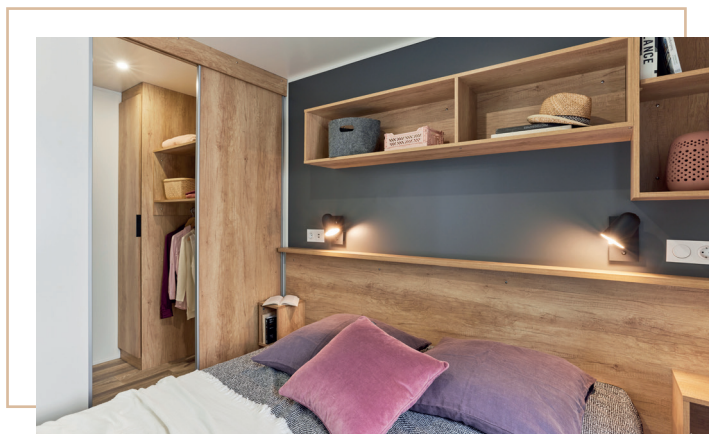

✓ Personnalisation intérieure & extérieure

Bardages

Bois véritable

Aspect bois

Tôles

Menuiseries

Ambiances murales